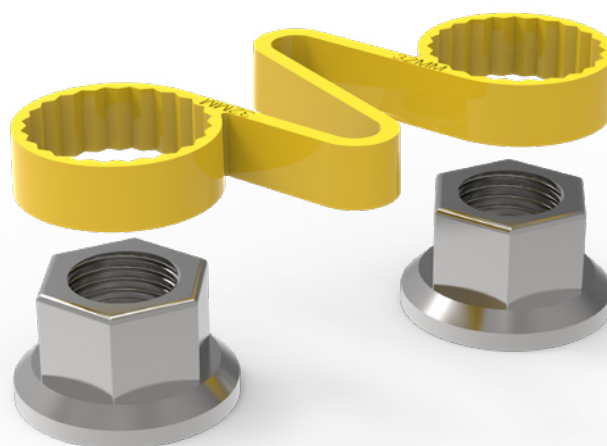

Checklink®

Checklink® est un indicateur de desserrage d'écrou de roue avec une fonction de retenue pour limiter la rotation des écrous.

INDICATEUR
ET
BLOQUEUR

DISPONIBLE

Couleur	Taille (mm)
Fluoro Jaune	17
	18
Rouge	19
	20
	21
Solide Jaune	22
	23
	24
Vert	25
	26
Orange	27
	28
	29
Bleu	30
	31
	32
Olive Gris	33
	34
	35
Noir	36
	37
Argent Gris	38
	39
	40
Blanc	41
	42
	43
	44
	45
	46
	47
	48
	49
	50

Checklink®

Produit: Checklink® Jaune 24mm

Code produit: CLY24

Fonction: Le Checklink® associe un indicateur de desserrage d'écrou de roue et un dispositif de retenue pour indiquer le mouvement des écrous et aider à les maintenir en place. Checklink® fondra également pour signaler tout problème de surchauffe.

Tailles: Toutes les tailles sont mesurées sur le plat (a/f) de l'écrou (en mm). Disponible dans les tailles indiquées sur la page d'accueil.

Couleurs: D'autres couleurs sont disponibles en fonction de la quantité.

Caractéristiques

A = 31 mm

B = 58.5 mm

C = 10.5 mm

LES CARACTÉRISTIQUES SONT VALABLES POUR TOUTES LES COULEURS DE CETTE TAILLE

**GLOBAL LEADERS
IN WHEEL SAFETY**

Tel: +44 (0)1524 271 200
info@checkpoint-safety.com
www.checkpoint-safety.com