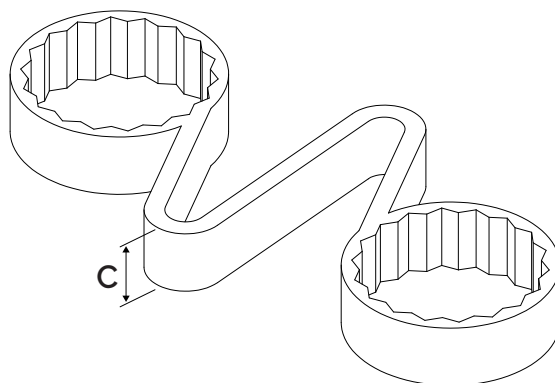

Checklink®

Checklink® est un indicateur de desserrage d'écrou de roue avec une fonction de retenue pour limiter la rotation des écrous.

INDICATEUR
ET
BLOQUEUR

DISPONIBLE

Couleur	Taille (mm)
Fluoro Jaune	17
	18
Rouge	19
	20
	21
Solide Jaune	22
	23
	24
Vert	25
	26
Orange	27
	28
	29
Bleu	30
	31
	32
Olive Gris	33
	34
	35
Noir	36
	37
Argent Gris	38
	39
	40
Blanc	41
	42
	43
	44
	45
	46
	47
	48
	49
	50

Checklink®

Produit: Checklink® Jaune 24mm

Code produit: CLY24

Fonction: Le Checklink® associe un indicateur de desserrage d'écrou de roue et un dispositif de retenue pour indiquer le mouvement des écrous et aider à les maintenir en place. Checklink® fondra également pour signaler tout problème de surchauffe.

Tailles: Toutes les tailles sont mesurées sur le plat (a/f) de l'écrou (en mm). Disponible dans les tailles indiquées sur la page d'accueil.

Couleurs: D'autres couleurs sont disponibles en fonction de la quantité.

Caractéristiques

A = 31 mm

B = 58.5 mm

C = 10.5 mm

LES CARACTÉRISTIQUES SONT VALABLES POUR TOUTES LES COULEURS DE CETTE TAILLE

**GLOBAL LEADERS
IN WHEEL SAFETY**

Tel: +44 (0)1524 271 200
info@checkpoint-safety.com
www.checkpoint-safety.com