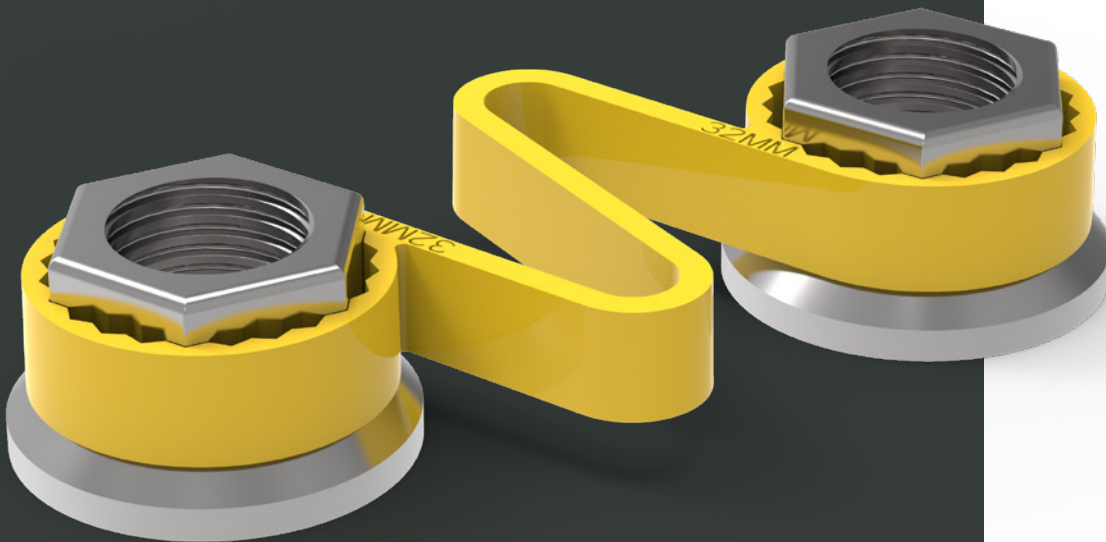

Checklink®

Checklink® est un indicateur de desserrage d'écrou de roue avec une fonction de retenue pour limiter la rotation des écrous.

INDICATEUR
ET
BLOQUEUR

DISPONIBLE

Couleur	Taille (mm)
Fluoro Jaune	17
	18
Rouge	19
	20
	21
Solide Jaune	22
	23
	24
Vert	25
	26
Orange	27
	28
	29
Bleu	30
	31
	32
Olive Gris	33
	34
	35
Noir	36
	37
Argent Gris	38
	39
	40
Blanc	41
	42
	43
	44
	45
	46
	47
	48
	49
	50

Checklink®

Produit: Checklink® Jaune 24mm

Code produit: CLY24

Fonction: Le Checklink® associe un indicateur de desserrage d'écrou de roue et un dispositif de retenue pour indiquer le mouvement des écrous et aider à les maintenir en place. Checklink® fondra également pour signaler tout problème de surchauffe.

Matériau: Nous utilisons un polymère vierge de haute qualité pour garantir la qualité et la fiabilité du produit en tant qu'indicateur de surchauffe.

Température de fusion:

125°C/257°F (version standard).

Avantages principaux: Améliore la sécurité des écrous. Permet des contrôles visuels rapides et faciles. Réduit les coûts de maintenance en économisant du temps et de l'argent. Aide à maintenir les écrous de roue en place.