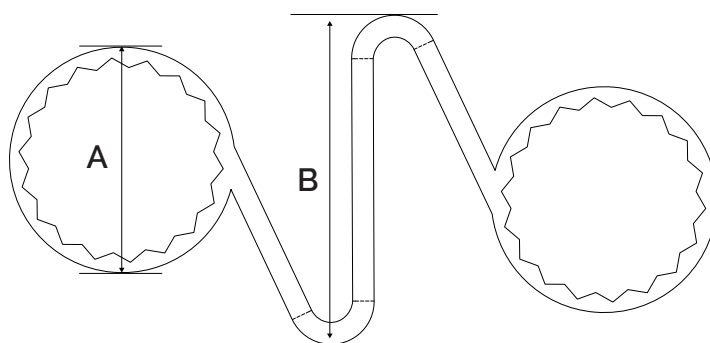

Checklink®

Checklink® est un indicateur de desserrage d'écrou de roue avec une fonction de retenue pour limiter la rotation des écrous.

INDICATEUR
ET
BLOQUEUR

DISPONIBLE

Couleur	Taille (mm)
Fluoro Jaune	17
	18
Rouge	19
	20
	21
Solide Jaune	22
	23
	24
Vert	25
	26
Orange	27
	28
	29
Bleu	30
	31
	32
Olive Gris	33
	34
	35
Noir	36
	37
Argent Gris	38
	39
	40
Blanc	41
	42
	43
	44
	45
	46
	47
	48
	49
	50

Checklink®

Produit: Checklink® Jaune 24mm

Code produit: CLY24

Fonction: Le Checklink® associe un indicateur de desserrage d'écrou de roue et un dispositif de retenue pour indiquer le mouvement des écrous et aider à les maintenir en place. Checklink® fondra également pour signaler tout problème de surchauffe.

Tailles: Toutes les tailles sont mesurées sur le plat (a/f) de l'écrou (en mm). Disponible dans les tailles indiquées sur la page d'accueil.

Couleurs: D'autres couleurs sont disponibles en fonction de la quantité.

Caractéristiques

A = 31 mm

B = 58.5 mm

C = 10.5 mm

LES CARACTÉRISTIQUES SONT VALABLES POUR TOUTES LES COULEURS DE CETTE TAILLE

**GLOBAL LEADERS
IN WHEEL SAFETY**

Tel: +44 (0)1524 271 200
info@checkpoint-safety.com
www.checkpoint-safety.com