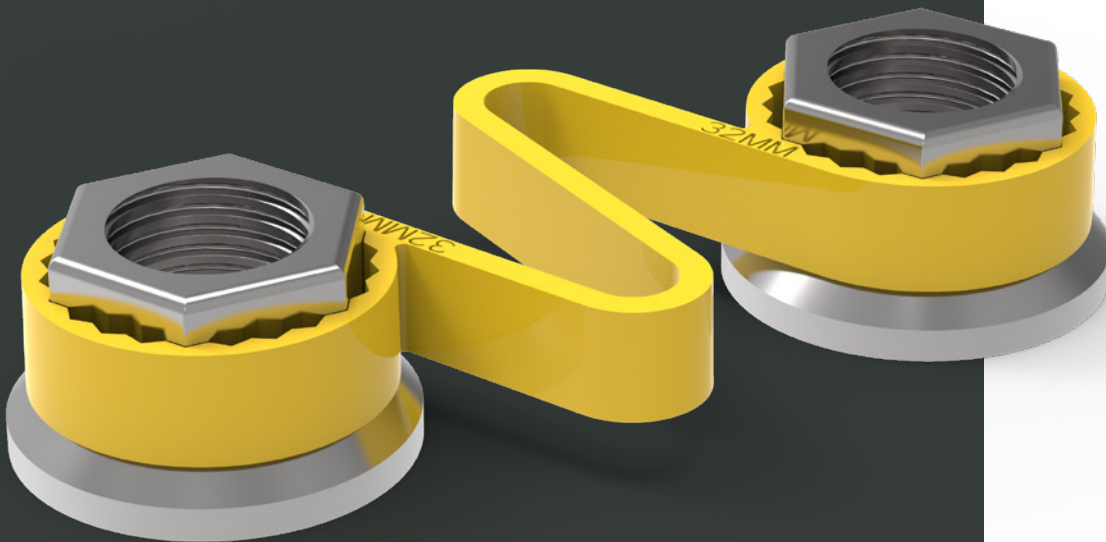

# Checklink®

Checklink® est un indicateur de desserrage d'écrou de roue avec une fonction de retenue pour limiter la rotation des écrous.

INDICATEUR  
ET  
BLOQUEUR

DISPONIBLE

Couleur	Taille (mm)
Fluoro Jaune	17
	18
Rouge	19
	20
	21
Solide Jaune	22
	23
	24
Vert	25
	26
Orange	27
	28
	29
Bleu	30
	31
	32
Olive Gris	33
	34
	35
Noir	36
	37
Argent Gris	38
	39
	40
Blanc	41
	42
	43
	44
	45
	46
	47
	48
	49
	50

# Checklink®

**Produit:** Checklink® Jaune 27mm

**Code produit:** CLY27

**Fonction:** Le Checklink® associe un indicateur de desserrage d'écrou de roue et un dispositif de retenue pour indiquer le mouvement des écrous et aider à les maintenir en place. Checklink® fondra également pour signaler tout problème de surchauffe.

**Matériau:** Nous utilisons un polymère vierge de haute qualité pour garantir la qualité et la fiabilité du produit en tant qu'indicateur de surchauffe.

**Température de fusion:**

125°C/257°F (version standard).

**Tailles:** Toutes les tailles sont mesurées sur le plat (a/f) de l'écrou (en mm). Disponible dans les tailles indiquées sur la page d'accueil.

**Couleurs:** D'autres couleurs sont disponibles en fonction de la quantité.