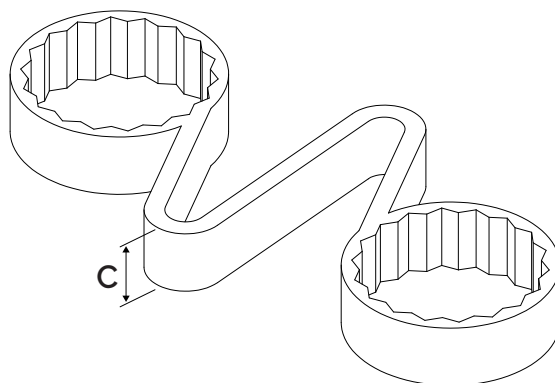

# Checklink®

Checklink® est un indicateur de desserrage d'écrou de roue avec une fonction de retenue pour limiter la rotation des écrous.

INDICATEUR  
ET  
BLOQUEUR

DISPONIBLE

Couleur	Taille (mm)
Fluoro Jaune	17
	18
Rouge	19
	20
	21
Solide Jaune	22
	23
	24
Vert	25
	26
Orange	27
	28
	29
Bleu	30
	31
	32
Olive Gris	33
	34
	35
Noir	36
	37
Argent Gris	38
	39
	40
Blanc	41
	42
	43
	44
	45
	46
	47
	48
	49
	50

# Checklink®

**Produit:** Checklink® Jaune 27mm

**Code produit:** CLY27

**Fonction:** Le Checklink® associe un indicateur de desserrage d'écrou de roue et un dispositif de retenue pour indiquer le mouvement des écrous et aider à les maintenir en place. Checklink® fondra également pour signaler tout problème de surchauffe.

**Tailles:** Toutes les tailles sont mesurées sur le plat (a/f) de l'écrou (en mm). Disponible dans les tailles indiquées sur la page d'accueil.

**Couleurs:** D'autres couleurs sont disponibles en fonction de la quantité.

**Caractéristiques**

A = 35 mm

B = 58.5 mm

C = 10.5 mm

LES CARACTÉRISTIQUES SONT VALABLES POUR TOUTES LES COULEURS DE CETTE TAILLE

**GLOBAL LEADERS  
IN WHEEL SAFETY**

Tel: +44 (0)1524 271 200  
info@checkpoint-safety.com  
www.checkpoint-safety.com