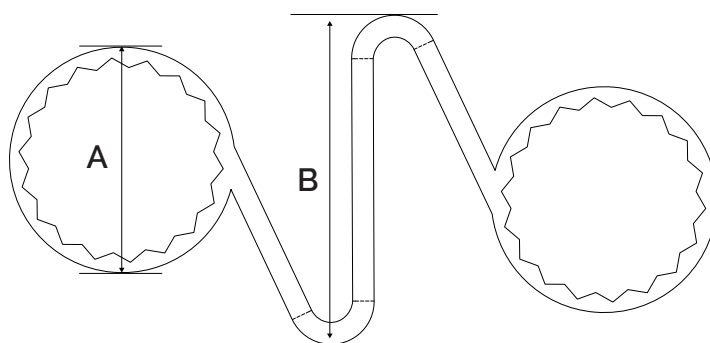

# Checklink®

Checklink® est un indicateur de desserrage d'écrou de roue avec une fonction de retenue pour limiter la rotation des écrous.

INDICATEUR  
ET  
BLOQUEUR

DISPONIBLE

Couleur	Taille (mm)
Fluoro Jaune	17
	18
Rouge	19
	20
	21
Solide Jaune	22
	23
	24
Vert	25
	26
Orange	27
	28
	29
Bleu	30
	31
	32
Olive Gris	33
	34
	35
Noir	36
	37
Argent Gris	38
	39
	40
Blanc	41
	42
	43
	44
	45
	46
	47
	48
	49
	50

# Checklink®

**Produit:** Checklink® Jaune 27mm

**Code produit:** CLY27

**Fonction:** Le Checklink® associe un indicateur de desserrage d'écrou de roue et un dispositif de retenue pour indiquer le mouvement des écrous et aider à les maintenir en place. Checklink® fondra également pour signaler tout problème de surchauffe.

**Tailles:** Toutes les tailles sont mesurées sur le plat (a/f) de l'écrou (en mm). Disponible dans les tailles indiquées sur la page d'accueil.

**Couleurs:** D'autres couleurs sont disponibles en fonction de la quantité.

**Caractéristiques**

A = 35 mm

B = 58.5 mm

C = 10.5 mm

LES CARACTÉRISTIQUES SONT VALABLES POUR TOUTES LES COULEURS DE CETTE TAILLE

**GLOBAL LEADERS  
IN WHEEL SAFETY**

Tel: +44 (0)1524 271 200  
info@checkpoint-safety.com  
www.checkpoint-safety.com