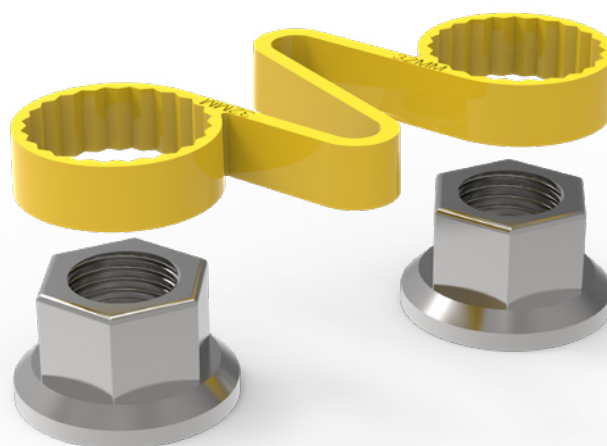

# Checklink®

Checklink® est un indicateur de desserrage d'écrou de roue avec une fonction de retenue pour limiter la rotation des écrous.

INDICATEUR  
ET  
BLOQUEUR

DISPONIBLE

Couleur	Taille (mm)
Fluoro Jaune	17
	18
Rouge	19
	20
	21
Solide Jaune	22
	23
	24
Vert	25
	26
Orange	27
	28
	29
Bleu	30
	31
	32
Olive Gris	33
	34
	35
Noir	36
	37
Argent Gris	38
	39
	40
Blanc	41
	42
	43
	44
	45
	46
	47
	48
	49
	50

# Checklink®

**Produit:** Checklink® Jaune 27mm

**Code produit:** CLY27

**Fonction:** Le Checklink® associe un indicateur de desserrage d'écrou de roue et un dispositif de retenue pour indiquer le mouvement des écrous et aider à les maintenir en place. Checklink® fondra également pour signaler tout problème de surchauffe.

**Tailles:** Toutes les tailles sont mesurées sur le plat (a/f) de l'écrou (en mm). Disponible dans les tailles indiquées sur la page d'accueil.

**Couleurs:** D'autres couleurs sont disponibles en fonction de la quantité.

**Caractéristiques**

A = 35 mm

B = 58.5 mm

C = 10.5 mm

LES CARACTÉRISTIQUES SONT VALABLES POUR TOUTES LES COULEURS DE CETTE TAILLE

**GLOBAL LEADERS  
IN WHEEL SAFETY**

Tel: +44 (0)1524 271 200  
info@checkpoint-safety.com  
www.checkpoint-safety.com