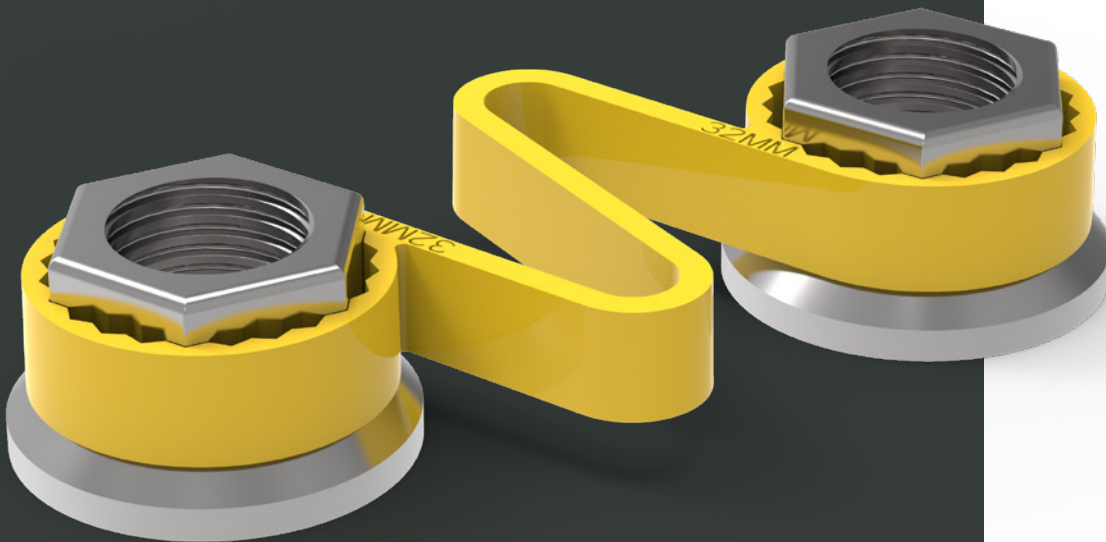

Checklink®

Checklink® est un indicateur de desserrage d'écrou de roue avec une fonction de retenue pour limiter la rotation des écrous.

INDICATEUR
ET
BLOQUEUR

DISPONIBLE

Couleur	Taille (mm)
Fluoro Jaune	17
	18
Rouge	19
	20
	21
Solide Jaune	22
	23
	24
Vert	25
	26
Orange	27
	28
	29
Bleu	30
	31
	32
Olive Gris	33
	34
	35
Noir	36
	37
Argent Gris	38
	39
	40
Blanc	41
	42
	43
	44
	45
	46
	47
	48
	49
	50

Checklink®

Produit: Checklink® Jaune 32mm
Code produit: CLY32

Fonction: Le Checklink® associe un indicateur de desserrage d'écrou de roue et un dispositif de retenue pour indiquer le mouvement des écrous et aider à les maintenir en place. Checklink® fondra également pour signaler tout problème de surchauffe.

Matériau: Nous utilisons un polymère vierge de haute qualité pour garantir la qualité et la fiabilité du produit en tant qu'indicateur de surchauffe.

Température de fusion:

125°C/257°F (version standard).
 165°C/329°F (version haute température).

Avantages principaux: Améliore la sécurité des écrous. Permet des contrôles visuels rapides et faciles. Réduit les coûts de maintenance en économisant du temps et de l'argent. Aide à maintenir les écrous de roue en place.