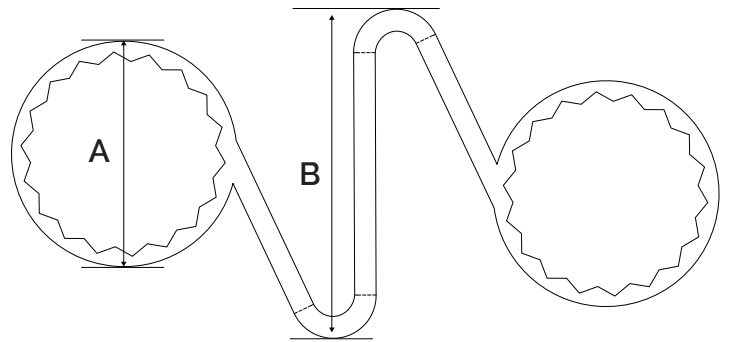

Checklink®

Checklink® est un indicateur de desserrage d'écrou de roue avec une fonction de retenue pour limiter la rotation des écrous.

INDICATEUR
ET
BLOQUEUR

DISPONIBLE

Couleur	Taille (mm)
Fluoro Jaune	17
	18
Rouge	19
	20
	21
Solide Jaune	22
	23
	24
Vert	25
	26
Orange	27
	28
	29
Bleu	30
	31
	32
Olive Gris	33
	34
	35
Noir	36
	37
Argent Gris	38
	39
	40
Blanc	41
	42
	43
	44
	45
	46
	47
	48
	49
	50

Checklink®

Produit: Checklink® Jaune 32mm
Code produit: CLY32

Fonction: Le Checklink® associe un indicateur de desserrage d'écrou de roue et un dispositif de retenue pour indiquer le mouvement des écrous et aider à les maintenir en place. Checklink® fondra également pour signaler tout problème de surchauffe.

Tailles: Toutes les tailles sont mesurées sur le plat (a/f) de l'écrou (en mm). Disponible dans les tailles indiquées sur la page d'accueil.

Couleurs: D'autres couleurs sont disponibles en fonction de la quantité.

Caractéristiques

- A = 41.3 mm
- B = 55 mm
- C = 13 mm

LES CARACTÉRISTIQUES SONT VALABLES POUR TOUTES LES COULEURS DE CETTE TAILLE

**GLOBAL LEADERS
 IN WHEEL SAFETY**

Tel: +44 (0)1524 271 200
 info@checkpoint-safety.com
 www.checkpoint-safety.com