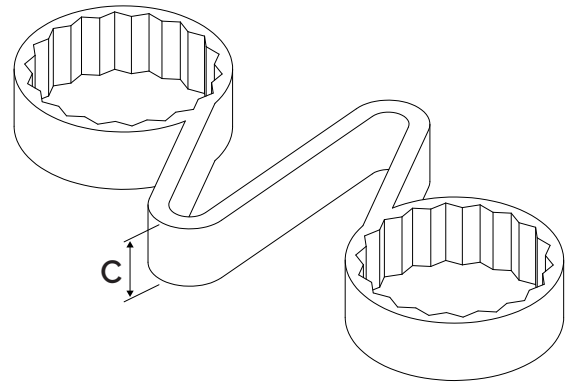

Checklink®

Checklink® est un indicateur de desserrage d'écrou de roue avec une fonction de retenue pour limiter la rotation des écrous.

INDICATEUR
ET
BLOQUEUR

DISPONIBLE

Couleur	Taille (mm)
Fluoro Jaune	17
	18
Rouge	19
	20
	21
Solide Jaune	22
	23
	24
Vert	25
	26
Orange	27
	28
	29
Bleu	30
	31
	32
Olive Gris	33
	34
	35
Noir	36
	37
Argent Gris	38
	39
	40
Blanc	41
	42
	43
	44
	45
	46
	47
	48
	49
	50

Checklink®

Produit: Checklink® Jaune 32mm
Code produit: CLY32

Fonction: Le Checklink® associe un indicateur de desserrage d'écrou de roue et un dispositif de retenue pour indiquer le mouvement des écrous et aider à les maintenir en place. Checklink® fondra également pour signaler tout problème de surchauffe.

Tailles: Toutes les tailles sont mesurées sur le plat (a/f) de l'écrou (en mm). Disponible dans les tailles indiquées sur la page d'accueil.

Couleurs: D'autres couleurs sont disponibles en fonction de la quantité.

Caractéristiques

- A = 41.3 mm
- B = 55 mm
- C = 13 mm

LES CARACTÉRISTIQUES SONT VALABLES POUR TOUTES LES COULEURS DE CETTE TAILLE

**GLOBAL LEADERS
 IN WHEEL SAFETY**

Tel: +44 (0)1524 271 200
 info@checkpoint-safety.com
 www.checkpoint-safety.com