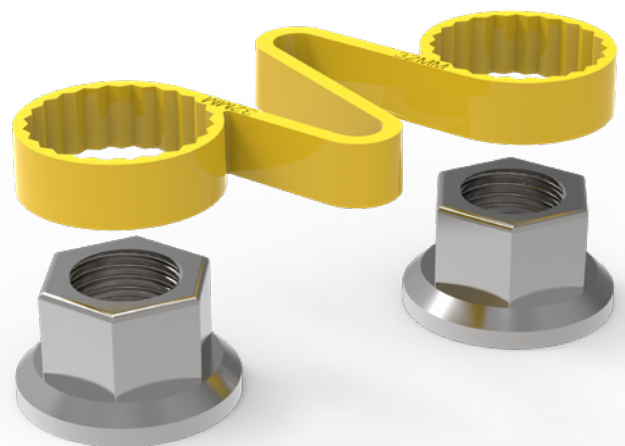

Caractéristiques

- A = 41.3 mm
- B = 55 mm
- C = 13 mm