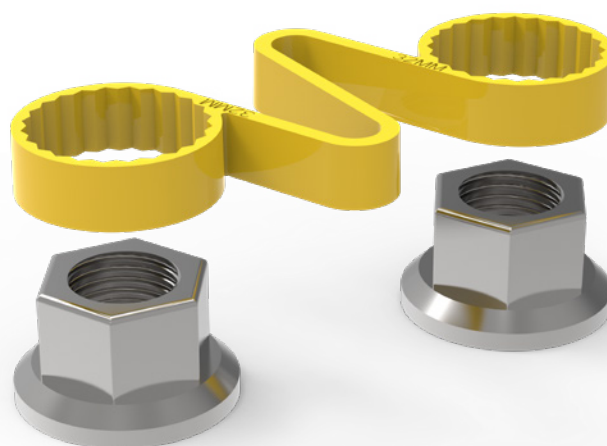

# Checklink®

Checklink® est un indicateur de desserrage d'écrou de roue avec une fonction de retenue pour limiter la rotation des écrous.

INDICATEUR  
ET  
BLOQUEUR

DISPONIBLE

Couleur	Taille (mm)
Fluoro Jaune	17
	18
Rouge	19
	20
	21
Solide Jaune	22
	23
	24
Vert	25
	26
Orange	27
	28
	29
Bleu	30
	31
	32
Olive Gris	33
	34
	35
Noir	36
	37
Argent Gris	38
	39
	40
Blanc	41
	42
	43
	44
	45
	46
	47
	48
	49
	50

# Checklink®

**Produit:** Checklink® Jaune 33mm

**Code produit:** CLY33

**Fonction:** Le Checklink® associe un indicateur de desserrage d'écrou de roue et un dispositif de retenue pour indiquer le mouvement des écrous et aider à les maintenir en place. Checklink® fondra également pour signaler tout problème de surchauffe.

**Tailles:** Toutes les tailles sont mesurées sur le plat (a/f) de l'écrou (en mm). Disponible dans les tailles indiquées sur la page d'accueil.

**Couleurs:** D'autres couleurs sont disponibles en fonction de la quantité.

## Caractéristiques

A = 41.3 mm

B = 55 mm

C = 13 mm

LES CARACTÉRISTIQUES SONT VALABLES POUR TOUTES LES COULEURS DE CETTE TAILLE

**GLOBAL LEADERS  
IN WHEEL SAFETY**

Tel: +44 (0)1524 271 200  
info@checkpoint-safety.com  
www.checkpoint-safety.com