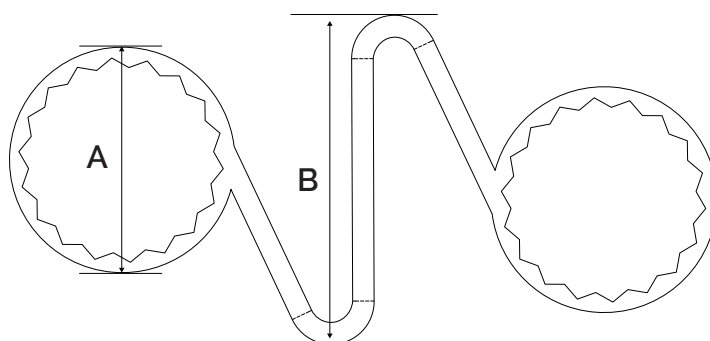

# Checklink®

Checklink® est un indicateur de desserrage d'écrou de roue avec une fonction de retenue pour limiter la rotation des écrous.

INDICATEUR  
ET  
BLOQUEUR

DISPONIBLE

Couleur	Taille (mm)
Fluoro Jaune	17
	18
Rouge	19
	20
	21
Solide Jaune	22
	23
	24
Vert	25
	26
Orange	27
	28
	29
Bleu	30
	31
	32
Olive Gris	33
	34
	35
Noir	36
	37
Argent Gris	38
	39
	40
Blanc	41
	42
	43
	44
	45
	46
	47
	48
	49
	50

# Checklink®

**Produit:** Checklink® Jaune 33mm

**Code produit:** CLY33

**Fonction:** Le Checklink® associe un indicateur de desserrage d'écrou de roue et un dispositif de retenue pour indiquer le mouvement des écrous et aider à les maintenir en place. Checklink® fondra également pour signaler tout problème de surchauffe.

**Tailles:** Toutes les tailles sont mesurées sur le plat (a/f) de l'écrou (en mm). Disponible dans les tailles indiquées sur la page d'accueil.

**Couleurs:** D'autres couleurs sont disponibles en fonction de la quantité.

## Caractéristiques

A = 41.3 mm

B = 55 mm

C = 13 mm

LES CARACTÉRISTIQUES SONT VALABLES POUR TOUTES LES COULEURS DE CETTE TAILLE

**GLOBAL LEADERS  
IN WHEEL SAFETY**

Tel: +44 (0)1524 271 200  
info@checkpoint-safety.com  
www.checkpoint-safety.com