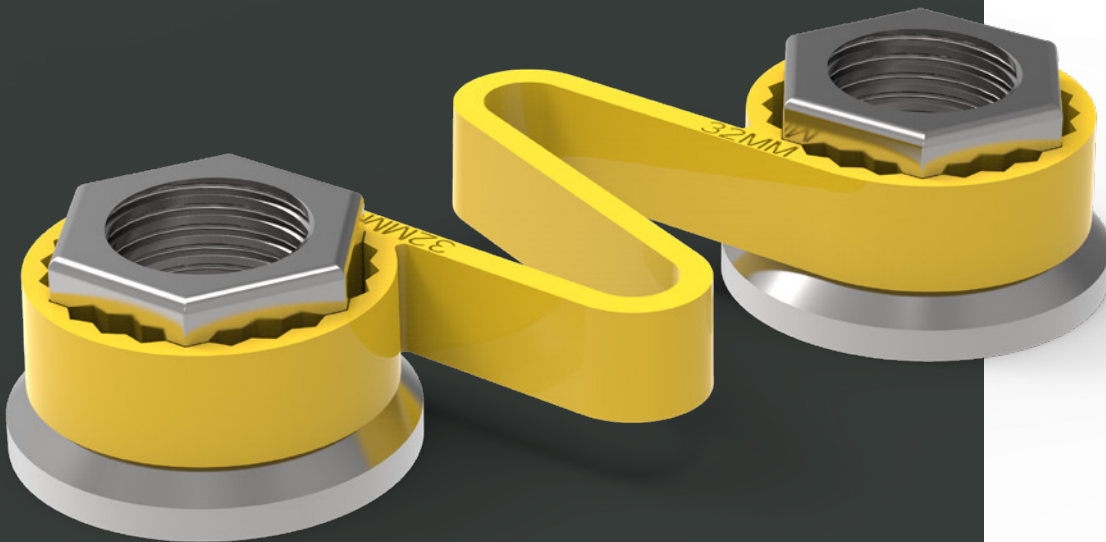

# Checklink®

Checklink® est un indicateur de desserrage d'écrou de roue avec une fonction de retenue pour limiter la rotation des écrous.

INDICATEUR  
ET  
BLOQUEUR

DISPONIBLE

Couleur	Taille (mm)
Fluoro Jaune	17
	18
Rouge	19
	20
	21
Solide Jaune	22
	23
	24
Vert	25
	26
Orange	27
	28
	29
Bleu	30
	31
	32
Olive Gris	33
	34
	35
Noir	36
	37
Argent Gris	38
	39
	40
Blanc	41
	42
	43
	44
	45
	46
	47
	48
	49
	50

# Checklink®

**Produit:** Checklink® Jaune 33mm

**Code produit:** CLY33

**Fonction:** Le Checklink® associe un indicateur de desserrage d'écrou de roue et un dispositif de retenue pour indiquer le mouvement des écrous et aider à les maintenir en place. Checklink® fondra également pour signaler tout problème de surchauffe.

**Matériau:** Nous utilisons un polymère vierge de haute qualité pour garantir la qualité et la fiabilité du produit en tant qu'indicateur de surchauffe.

**Tailles:** Toutes les tailles sont mesurées sur le plat (a/f) de l'écrou (en mm). Disponible dans les tailles indiquées sur la page d'accueil.

**Couleurs:** D'autres couleurs sont disponibles en fonction de la quantité.