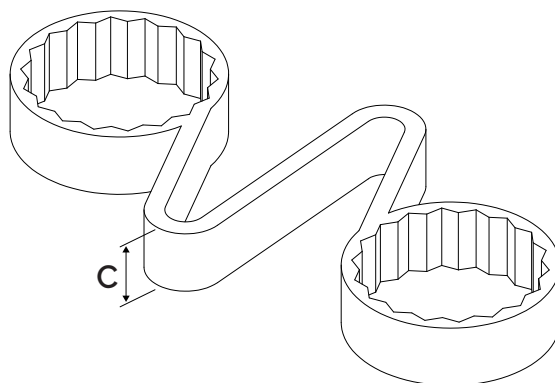

# Checklink®

**Produit:** Checklink® Jaune 33mm

**Code produit:** CLY33

**Fonction:** Le Checklink® associe un indicateur de desserrage d'écrou de roue et un dispositif de retenue pour indiquer le mouvement des écrous et aider à les maintenir en place. Checklink® fondra également pour signaler tout problème de surchauffe.

**Avantages principaux:** Améliore la sécurité des écrous. Permet des contrôles visuels rapides et faciles. Réduit les coûts de maintenance en économisant du temps et de l'argent. Aide à maintenir les écrous de roue en place.

**Tailles:** Toutes les tailles sont mesurées sur le plat (a/f) de l'écrou (en mm). Disponible dans les tailles indiquées sur la page d'accueil.

**Couleurs:** D'autres couleurs sont disponibles en fonction de la quantité.

## Caractéristiques

A = 41.3 mm

B = 55 mm

C = 13 mm

LES CARACTÉRISTIQUES SONT VALABLES POUR TOUTES LES COULEURS DE CETTE TAILLE

**GLOBAL LEADERS  
IN WHEEL SAFETY**

Tel: +44 (0)1524 271 200  
info@checkpoint-safety.com  
www.checkpoint-safety.com