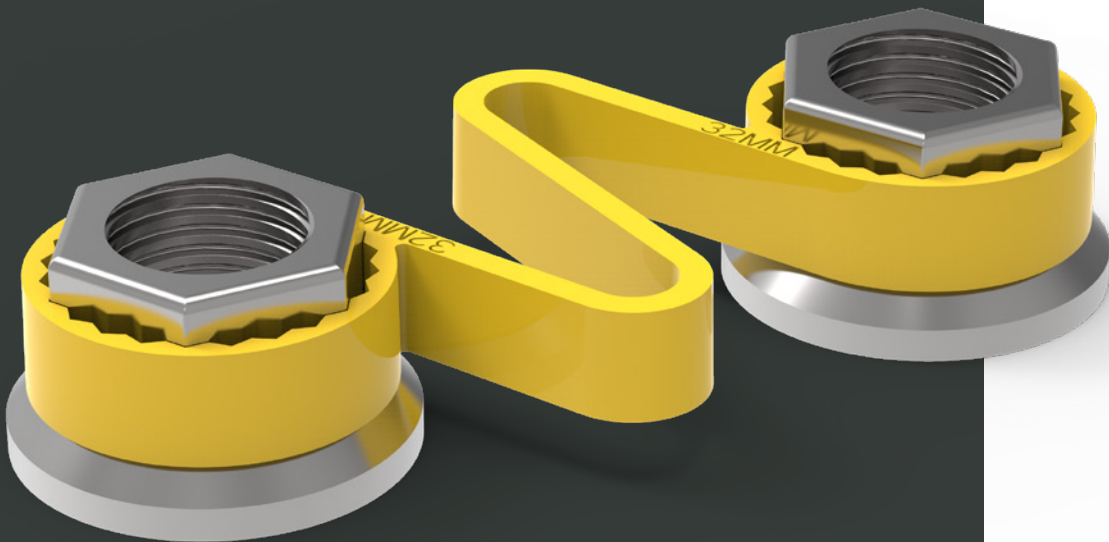

Checklink®

Checklink® est un indicateur de desserrage d'écrou de roue avec une fonction de retenue pour limiter la rotation des écrous.

INDICATEUR
ET
BLOQUEUR

DISPONIBLE

Couleur	Taille (mm)
Fluoro Jaune	17
	18
Rouge	19
	20
	21
Solide Jaune	22
	23
	24
Vert	25
	26
Orange	27
	28
	29
Bleu	30
	31
	32
Olive Gris	33
	34
	35
Noir	36
	37
Argent Gris	38
	39
	40
Blanc	41
	42
	43
	44
	45
	46
	47
	48
	49
	50

Checklink®

Produit: Checklink® Jaune 38mm
Code produit: CLY38

Fonction: Le Checklink® associe un indicateur de desserrage d'écrou de roue et un dispositif de retenue pour indiquer le mouvement des écrous et aider à les maintenir en place. Checklink® fondra également pour signaler tout problème de surchauffe.

Matériau: Nous utilisons un polymère vierge de haute qualité pour garantir la qualité et la fiabilité du produit en tant qu'indicateur de surchauffe.

Température de fusion:

125°C/257°F (version standard).
 165°C/329°F (version haute température).

Avantages principaux: Améliore la sécurité des écrous. Permet des contrôles visuels rapides et faciles. Réduit les coûts de maintenance en économisant du temps et de l'argent. Aide à maintenir les écrous de roue en place.