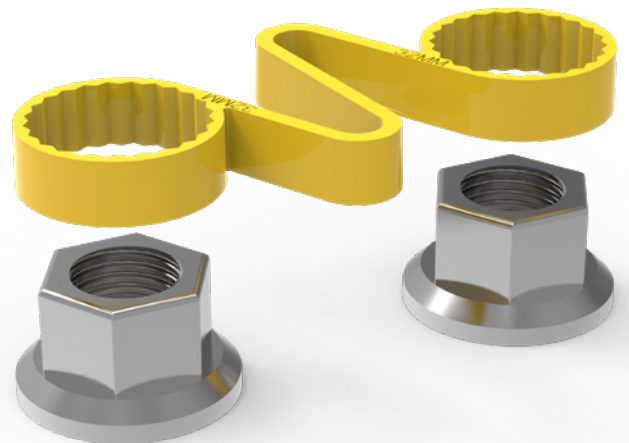

Caractéristiques

- A = 47 mm
- B = 60 mm
- C = 13 mm