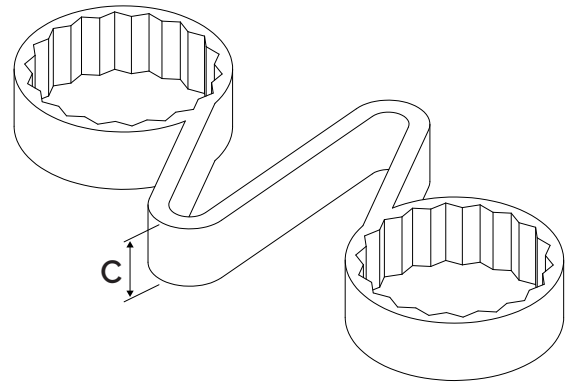

Checklink®

Checklink® est un indicateur de desserrage d'écrou de roue avec une fonction de retenue pour limiter la rotation des écrous.

INDICATEUR
ET
BLOQUEUR

DISPONIBLE

Couleur	Taille (mm)
Fluoro Jaune	17
	18
Rouge	19
	20
	21
Solide Jaune	22
	23
	24
Vert	25
	26
Orange	27
	28
	29
Bleu	30
	31
	32
Olive Gris	33
	34
	35
Noir	36
	37
Argent Gris	38
	39
	40
Blanc	41
	42
	43
	44
	45
	46
	47
	48
	49
	50

Checklink®

Produit: Checklink® Jaune 38mm
Code produit: CLY38

Fonction: Le Checklink® associe un indicateur de desserrage d'écrou de roue et un dispositif de retenue pour indiquer le mouvement des écrous et aider à les maintenir en place. Checklink® fondra également pour signaler tout problème de surchauffe.

Tailles: Toutes les tailles sont mesurées sur le plat (a/f) de l'écrou (en mm). Disponible dans les tailles indiquées sur la page d'accueil.

Couleurs: D'autres couleurs sont disponibles en fonction de la quantité.

Caractéristiques

- A = 47 mm
- B = 60 mm
- C = 13 mm

LES CARACTÉRISTIQUES SONT VALABLES POUR TOUTES LES COULEURS DE CETTE TAILLE

**GLOBAL LEADERS
 IN WHEEL SAFETY**

Tel: +44 (0)1524 271 200
 info@checkpoint-safety.com
 www.checkpoint-safety.com