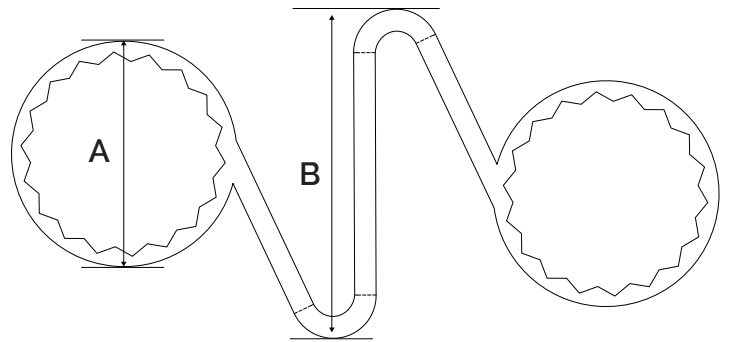

Checklink®

Checklink® est un indicateur de desserrage d'écrou de roue avec une fonction de retenue pour limiter la rotation des écrous.

INDICATEUR
ET
BLOQUEUR

DISPONIBLE

Couleur	Taille (mm)
Fluoro Jaune	17
	18
Rouge	19
	20
	21
Solide Jaune	22
	23
	24
Vert	25
	26
Orange	27
	28
	29
Bleu	30
	31
	32
Olive Gris	33
	34
	35
Noir	36
	37
Argent Gris	38
	39
	40
Blanc	41
	42
	43
	44
	45
	46
	47
	48
	49
	50

Checklink®

Produit: Checklink® Jaune 38mm
Code produit: CLY38

Fonction: Le Checklink® associe un indicateur de desserrage d'écrou de roue et un dispositif de retenue pour indiquer le mouvement des écrous et aider à les maintenir en place. Checklink® fondra également pour signaler tout problème de surchauffe.

Tailles: Toutes les tailles sont mesurées sur le plat (a/f) de l'écrou (en mm). Disponible dans les tailles indiquées sur la page d'accueil.

Couleurs: D'autres couleurs sont disponibles en fonction de la quantité.

Caractéristiques

- A = 47 mm
- B = 60 mm
- C = 13 mm

LES CARACTÉRISTIQUES SONT VALABLES POUR TOUTES LES COULEURS DE CETTE TAILLE

**GLOBAL LEADERS
 IN WHEEL SAFETY**

Tel: +44 (0)1524 271 200
 info@checkpoint-safety.com
 www.checkpoint-safety.com