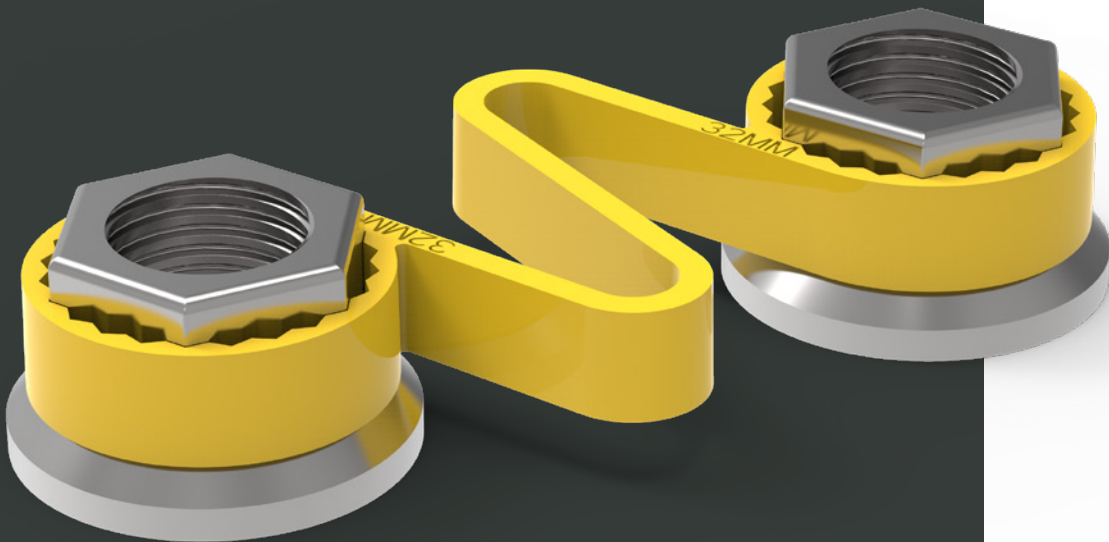

Checklink®

Checklink® est un indicateur de desserrage d'écrou de roue avec une fonction de retenue pour limiter la rotation des écrous.

INDICATEUR
ET
BLOQUEUR

DISPONIBLE

Couleur	Taille (mm)
Fluoro Jaune	17
	18
Rouge	19
	20
	21
Solide Jaune	22
	23
	24
Vert	25
	26
Orange	27
	28
	29
Bleu	30
	31
	32
Olive Gris	33
	34
	35
Noir	36
	37
Argent Gris	38
	39
	40
Blanc	41
	42
	43
	44
	45
	46
	47
	48
	49
	50

Checklink®

Produit: Checklink® Jaune 41mm
Code produit: CLY41

Fonction: Le Checklink® associe un indicateur de desserrage d'écrou de roue et un dispositif de retenue pour indiquer le mouvement des écrous et aider à les maintenir en place. Checklink® fondra également pour signaler tout problème de surchauffe.

Matériau: Nous utilisons un polymère vierge de haute qualité pour garantir la qualité et la fiabilité du produit en tant qu'indicateur de surchauffe.

Température de fusion:

125°C/257°F (version standard).
 165°C/329°F (version haute température).

Avantages principaux: Améliore la sécurité des écrous. Permet des contrôles visuels rapides et faciles. Réduit les coûts de maintenance en économisant du temps et de l'argent. Aide à maintenir les écrous de roue en place.