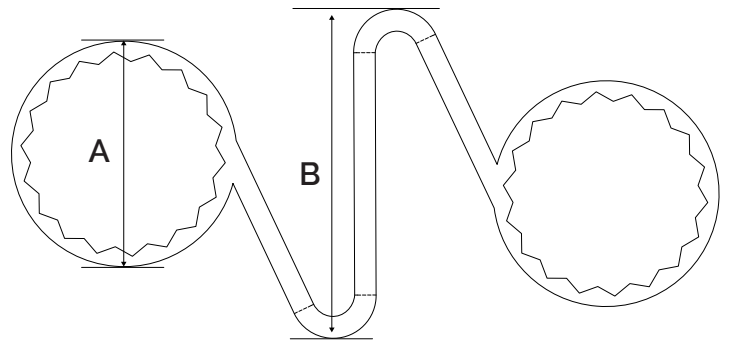

Checklink®

Checklink® est un indicateur de desserrage d'écrou de roue avec une fonction de retenue pour limiter la rotation des écrous.

INDICATEUR
ET
BLOQUEUR

DISPONIBLE

Couleur	Taille (mm)
Fluoro Jaune	17
	18
Rouge	19
	20
	21
Solide Jaune	22
	23
	24
Vert	25
	26
Orange	27
	28
	29
Bleu	30
	31
	32
Olive Gris	33
	34
	35
Noir	36
	37
Argent Gris	38
	39
	40
Blanc	41
	42
	43
	44
	45
	46
	47
	48
	49
	50

Checklink®

Produit: Checklink® Jaune 41mm
Code produit: CLY41

Fonction: Le Checklink® associe un indicateur de desserrage d'écrou de roue et un dispositif de retenue pour indiquer le mouvement des écrous et aider à les maintenir en place. Checklink® fondra également pour signaler tout problème de surchauffe.

Tailles: Toutes les tailles sont mesurées sur le plat (a/f) de l'écrou (en mm). Disponible dans les tailles indiquées sur la page d'accueil.

Couleurs: D'autres couleurs sont disponibles en fonction de la quantité.

Caractéristiques

- A = 54 mm
- B = 49 mm
- C = 13.5 mm

LES CARACTÉRISTIQUES SONT VALABLES POUR TOUTES LES COULEURS DE CETTE TAILLE

**GLOBAL LEADERS
 IN WHEEL SAFETY**

Tel: +44 (0)1524 271 200
 info@checkpoint-safety.com
 www.checkpoint-safety.com