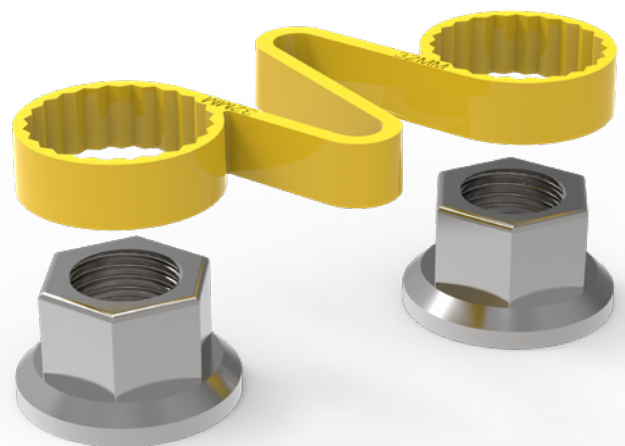

Caractéristiques

- A = 54 mm
- B = 49 mm
- C = 13.5 mm