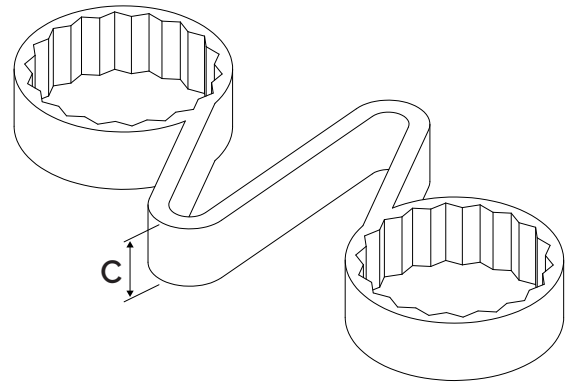

Checklink®

Checklink® est un indicateur de desserrage d'écrou de roue avec une fonction de retenue pour limiter la rotation des écrous.

INDICATEUR
ET
BLOQUEUR

DISPONIBLE

Couleur	Taille (mm)
Fluoro Jaune	17
	18
Rouge	19
	20
	21
Solide Jaune	22
	23
	24
Vert	25
	26
Orange	27
	28
	29
Bleu	30
	31
	32
Olive Gris	33
	34
	35
Noir	36
	37
Argent Gris	38
	39
	40
Blanc	41
	42
	43
	44
	45
	46
	47
	48
	49
	50

Checklink®

Produit: Checklink® Jaune 41mm
Code produit: CLY41

Fonction: Le Checklink® associe un indicateur de desserrage d'écrou de roue et un dispositif de retenue pour indiquer le mouvement des écrous et aider à les maintenir en place. Checklink® fondra également pour signaler tout problème de surchauffe.

Tailles: Toutes les tailles sont mesurées sur le plat (a/f) de l'écrou (en mm). Disponible dans les tailles indiquées sur la page d'accueil.

Couleurs: D'autres couleurs sont disponibles en fonction de la quantité.

Caractéristiques

- A = 54 mm
- B = 49 mm
- C = 13.5 mm

LES CARACTÉRISTIQUES SONT VALABLES POUR TOUTES LES COULEURS DE CETTE TAILLE

**GLOBAL LEADERS
 IN WHEEL SAFETY**

Tel: +44 (0)1524 271 200
 info@checkpoint-safety.com
 www.checkpoint-safety.com