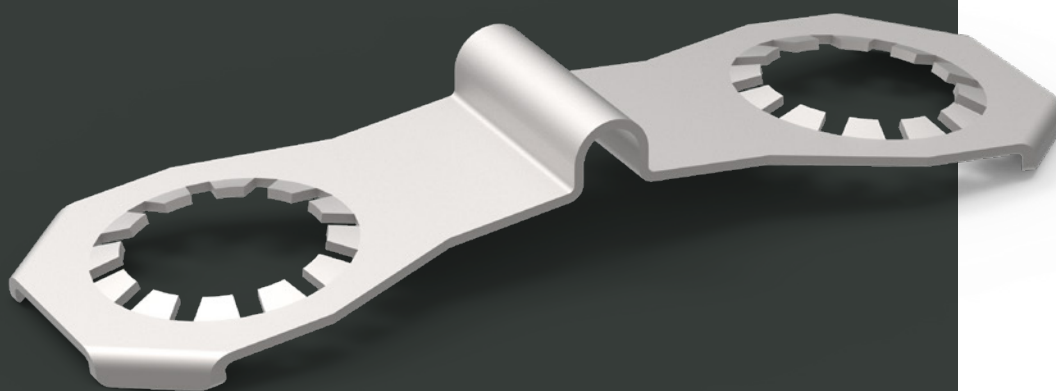

FICHE TECHNIQUE

Rollock®

Rollock® est une pince de verrouillage à usage unique qui aide à maintenir les écrous de roue en place.

DISPONIBLE

Taille
(Goujon)

- 2
- 4
- 6 
- 8 
- 10 

Rollock®

Produit: Rollock®

Code produit: voir tableau ci-dessous

Fonction: Le Rollock® consiste en une paire de brides qui sont fixées sur deux écrous de roue adjacents à l'aide d'un outil de montage spécialement conçu et d'un marteau-pince à face en plastique. Il peut être facilement enlevé avec des outils conventionnels. L'outil de montage de style T-Bar possède un support de pince magnétique qui permet de positionner correctement le produit, de plus il comprend une butée de profondeur empêchant le martèlement excessif du Rollock®.

Materiau: Acier renforcé pour assurer la durabilité, il est également traité contre la corrosion. C'est un produit à usage unique.

Utilisation: Principalement pour les véhicules utilitaires.

Avantages principaux: Améliore la sécurité des écrous. Aide à maintenir les écrous de roue en place. Réduit l'occurrence d'accidents. Peu couteux. Facile à monter et à démonter. Disponible en différentes tailles pour correspondre à la plus part des véhicules présents sur le marché.

Tailles:

CODE PRODUIT	DESCRIPTION DU PRODUIT	APPLICATEUR PERTINENT	CODE DE PRODUIT APPLICATEUR
ROL19216201	19-21mm 6 goujon 205 PCD (104cc)	104cc 19-21	ROLAPP1041921
ROL24276205	24-27mm 6 goujon 205 PCD (104cc)	104cc 24-27	ROLAPP1042427
ROL24276245	24-27mm 6 goujon 245 PCD (122cc)	122cc 24-27	ROLAPP1222427
ROL30338275	30-33mm 8 goujon 275 PCD (104cc)	104cc 30-33	ROLAPP1043033
ROL303310225	30-33mm 10 goujon 225 PCD (70cc)	70cc 30-33	ROLAPP703033
ROL303310335	30-33mm 10 goujon 335 PCD (104cc)	104cc 30-33	ROLAPP1043033
ROL3033108.75	30-33mm 10 goujon 8.75" PCD (70cc) (US Spec)	70cc 30-33	ROLAPP703033
ROL30331011.25	30-33mm 10 goujon 11.25" PCD (88cc) (US Spec)	88cc 30-33	ROLAPP883033