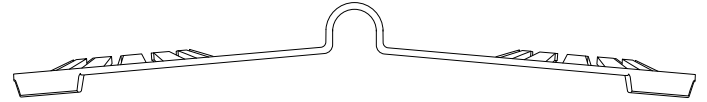

Rollock®

Produit: Rollock®

Code produit: voir tableau ci-dessous

Fonction: Le Rollock® consiste en une paire de brides qui sont fixées sur deux écrous de roue adjacents à l'aide d'un outil de montage spécialement conçu et d'un marteau-pince à face en plastique. Il peut être facilement enlevé avec des outils conventionnels. L'outil de montage de style T-Bar possède un support de pince magnétique qui permet de positionner correctement le produit, de plus il comprend une butée de profondeur empêchant le martèlement excessif du Rollock®.

Materiau: Acier renforcé pour assurer la durabilité, il est également traité contre la corrosion. C'est un produit à usage unique.

Utilisation: Principalement pour les véhicules utilitaires.

Avantages principaux: Améliore la sécurité des écrous. Aide à maintenir les écrous de roue en place. Réduit l'occurrence d'accidents. Peu couteux. Facile à monter et à démonter. Disponible en différentes tailles pour correspondre à la plus part des véhicules présents sur le marché.

Tailles:

CODE PRODUIT	DESCRIPTION DU PRODUIT	APPLICATEUR PERTINENT	CODE DE PRODUIT APPLICATEUR
ROL19216201	19-21mm 6 goujon 205 PCD (104cc)	104cc 19-21	ROLAPP1041921
ROL24276205	24-27mm 6 goujon 205 PCD (104cc)	104cc 24-27	ROLAPP1042427
ROL24276245	24-27mm 6 goujon 245 PCD (122cc)	122cc 24-27	ROLAPP1222427
ROL30338275	30-33mm 8 goujon 275 PCD (104cc)	104cc 30-33	ROLAPP1043033
ROL303310225	30-33mm 10 goujon 225 PCD (70cc)	70cc 30-33	ROLAPP703033
ROL303310335	30-33mm 10 goujon 335 PCD (104cc)	104cc 30-33	ROLAPP1043033
ROL3033108.75	30-33mm 10 goujon 8.75" PCD (70cc) (US Spec)	70cc 30-33	ROLAPP703033
ROL30331011.25	30-33mm 10 goujon 11.25" PCD (88cc) (US Spec)	88cc 30-33	ROLAPP883033

**GLOBAL LEADERS
IN WHEEL SAFETY**

Tel: +44 (0)1524 271 200
info@checkpoint-safety.com
www.checkpoint-safety.com

Checkpoint®
THE ORIGINAL AND THE BEST